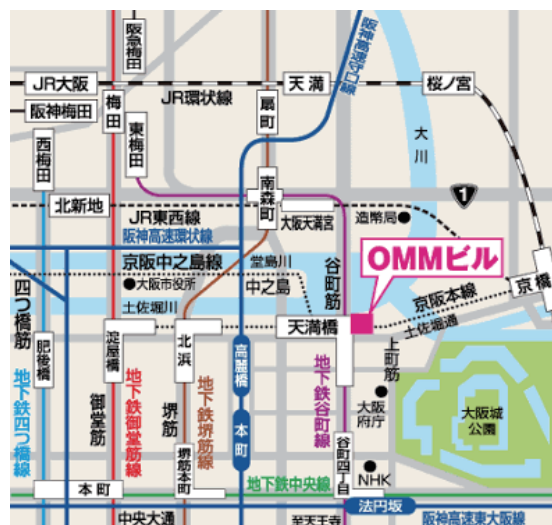

### OMMビル 2階 G・G2ホール

大阪市中央区大手前 1-7-31

当日連絡先：06-6943-2992(当日のみ)

アクセス：電車

京阪電車 天満橋駅 東口から OMM 地下2階に連絡

大阪市営地下鉄谷町線 天満橋駅 北改札口から OMM 地下2階に連絡

高速道路

阪神高速 1号環状線 北浜出口より 10分

阪神高速 12号守口線 南森町出口より 15分

阪神高速 13号東大阪線 法円坂・森ノ宮出口より 15分

〈予定ゲストスキーヤー〉

2日(土) 丸山貴雄、高瀬慎一、田中頌平、大場優希、川畑麻央、大瀧悠佳

3日(日) 丸山貴雄、高瀬慎一、田中頌平、大場優希、川畑麻央、大瀧悠佳

〈出展企業〉

Goldwin

ONYONE